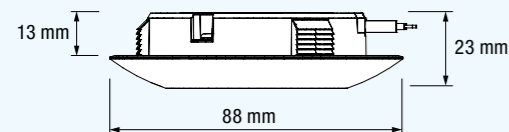

LEDVANCE™ DOWNLIGHT S

Šim iebūvējamajam griestu LED mēbeļu gaismas avotam ir ārkārtīgi plakana forma un tas ir piemērots, lai aizstātu 20W halogēna apgaismojumu. Tā plakanā forma pieļauj šo produktu uzstādīt uz plauktiem, un plaukta virsma paliek pilnībā izmantojama, ja apgaismojums tiek instalēts plaukta iekšpusē.

Gaismekļu stara krāsa ir balta vai anodēta alumīnija. Pateicoties gaismekļa integrētajai formai un tikai 68 mm lielajam iedobumam, kas nepieciešams, lai to uzstādītu, apgaismojuma vadus var pievienot tieši tikla spriegumam.

Jaudīgais LEDVANCE™ DOWNLIGHT S gaismeklis ir aprīkots ar Osram OSOLON-LED diodem.