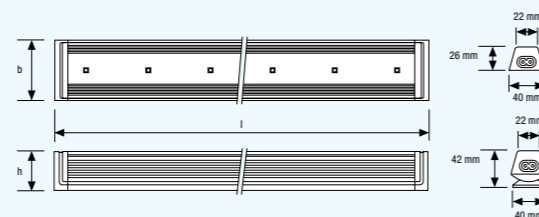

Vairāk kā acis var saskatīt.

LEDVANCE™ Polybar

Ir situācijas, kad apgaismojumam ir jābūt smalkam un efektīvam, piemēram, vienmērīgi apgaismojot darba virsmas vai īpaši akcentējot displejus. Moduļu sistēma LEDVANCE™ Polybar perfekti atbilst abām šīm prasībām. Ir pieejamas triju izmēru gaismekļi, kuras var kombinēt un pielāgot, lai izveidotu joslu apgaismojumu, kas ir pietiekami daudzpusīgs, lai atbilstu dažādiem specifiskajam projektiem.

Īpašas pazīmes:

- Gaismekļi pieejamas trijos izmēros: 250 mm (6 W), 500 mm (12 W), 750 mm (18 W)
- Joslu apgaismojuma moduļu sistēma līdz 20 m gara, savienota virknē
- Vidējais darba ilgums ir 50 000 stundas
- Aprīkotas ar OSRAM OSOLON®
- Efektīvie gaismekļi ar noteiktu staru virzienu un izstarošanas leņķi 80°
- Vienkārša stiprinājumu sistēma vieglai pievienošanai
- Tieša savienošana ar tīklu 220–240 V ar „on”/”off” slēdzi

Izmantošana:

- Joslu apgaismojums zem plauktiem un reljefām virsmām veic los vai izstāžu zālēs
- Reģistratūru galdi, letes, bāri, biroji
- Apgaismojums griestu savienojuma vietās un padziļinājumos
- Darba virsmu vienots apgaismojums

Produkta nosaukums	EAN kods	Krāsa	Gaismas splūsma (lm)*	Jauda (W)*	l (mm)*	b (mm)*	h (mm)*
LEDVANCE™ Polybar – silti balta							
S 830 L80	4008321963338	pelēka/alumīnija	300	6	250	40	26/42
M 830 L80	4008321963345	pelēka/alumīnija	600	12	500	40	26/42
L 830 L80	4008321962386	pelēka/alumīnija	900	18	750	40	26/42
LED VANCE™ Polybar – neitrāla balta							
S 840 L80	4008321962393	pelēka/alumīnija	300	6	250	40	26/42
M 840 L80	4008321962409	pelēka/alumīnija	600	12	500	40	26/42
L 840 L80	4008321962416	pelēka/alumīnija	900	18	750	40	26/42
LED VANCE™ Polybar – auksti balta							
S 854 L80	4008321962423	pelēka/alumīnija	300	6	250	40	26/42
M 854 L80	4008321962430	pelēka/alumīnija	600	12	500	40	26/42
L 854 L80	4008321962447	pelēka/alumīnija	900	18	750	40	26/42

*Visi tehniskie parametri attiecas uz visu gaismekļi. Ņemot vērā gaismu izstarojošo diodžu sarežģīto ražošanas procesu, augstāk norādītas tipiskās LED vērtības ir tikai statistiskas vērtības, kas ne vienmēr atbilst atsevišķu produktu faktiskajiem tehniskajiem parametriem; atsevišķu produktu tipiskās vērtības var atšķirties.