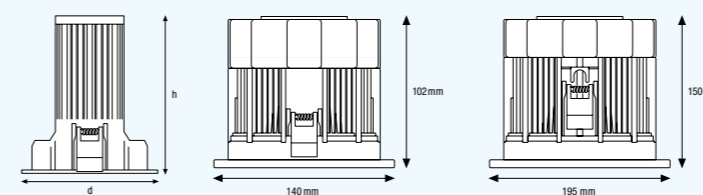

LEDVANCE™ DOWNLIGHT M, L un XL

Šie iebūvējamie jaudīgie griestu gaismekļi ir izturīga alternatīva kompaktajām dienasgaismas un halogēnajām lampām. Pietiekama siltumvadīšanas konstrukcija nodrošina ilgu izmantošanas laiku - līdz 50 000 stundām. M gaismekļa apgaismojuma efektivitāte ir salīdzināma ar 50W halogēno lampu.

Šis apgaismojums pieder pie IP44 klases un tā uzstādīšanai nepieciešams tikai 68 mm liels iedobums. M gaismeklim komplektā ir 12V transformators Osram HTM. LEDVANCE™ DOWNLIGHT L un XL's apgaismojuma efektivitāte ir gandrīz tāda pati kā vienai 1x26W iespraužamai dienasgaismas spuldzei (L) vai divām 2x26W iespraužamām dienasgaismas spuldzēm (XL). Pateicoties to neatstarojošajai virsmai, gaismekļi lieliski iederās griestu interjerā. Gaismekļiem ir iebūvēts elektroniskais balasts un tās var pievienot tikla spriegumam.