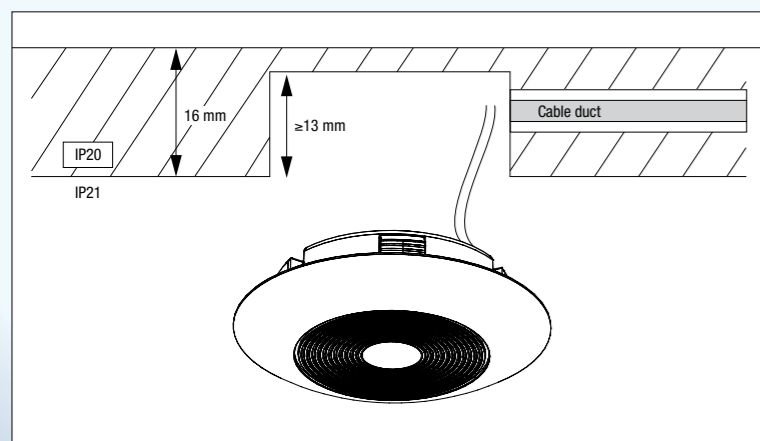

LEDVANCE™ DOWNLIGHT S

Šim iebūvējamajam griestu LED mēbeļu gaismas avotam ir ārkārtīgi plakana forma un tas ir piemērots, lai aizstātu 20W halogēna apgaismojumu. Tā plakanā forma pieļauj šo produktu uzstādīt uz plauktiem, un plaukta virsma paliek pilnībā izmantojama, ja apgaismojums tiek instalēts plaukta iekšpusē.

Gaismekļu stara krāsa ir balta vai anodēta alumīnija. Pateicoties gaismekļa integrētajai formai un tikai 68 mm lielajam iedobumam, kas nepieciešams, lai to uzstādītu, apgaismojuma vadus var pievienot tieši tikla spriegumam.

Jaudīgais LEDVANCE™ DOWNLIGHT S gaismeklis ir aprīkots ar Osram OSOLON-LED diodem.

Produkta nosaukums	EAN kods	Krāsa	Krāsas temperatūra (K)	Gaismas plūsma (lm)	Gaismas intensitāte (cd)	Jauda (W)
LEDVANCE™ DOWNLIGHT S						
830 L80 AL	4008321968623	alumīnija	830	325	214	6,5
830 L80 WT	4008321968630	balta	830	325	214	6,5
840 L80 AL	4008321968647	alumīnija	840	325	214	6,5
840 L80 WT	4008321968654	balta	840	325	214	6,5

LEDVANCE™ DOWNLIGHT M, L un XL

Šie iebūvējamie jaudīgie griestu gaismekļi ir izturīga alternatīva kompaktajām dienasgaismas un halogēnajām lampām. Pietiekama siltumvadīšanas konstrukcija nodrošina ilgu izmantošanas laiku - līdz 50 000 stundām. M gaismekļa apgaismojuma efektivitāte ir salīdzināma ar 50W halogēno lampu.