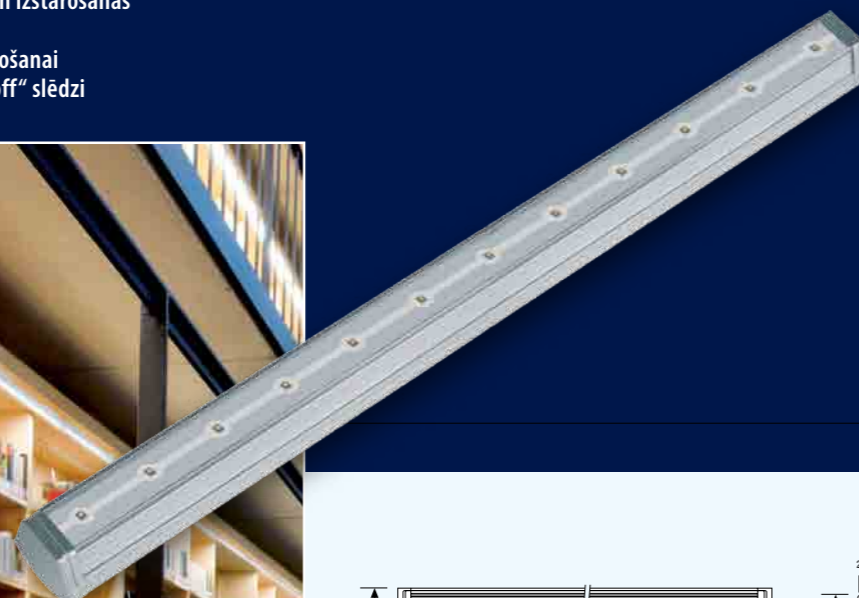

Vairāk kā acis var saskatīt.

LEDVANCE™ Polybar

Ir situācijas, kad apgaismojumam ir jābūt smalkam un efektīvam, piemēram, vienmērīgi apgaismojot darba virsmas vai īpaši akcentējot displejus. Moduļu sistēma LEDVANCE™ Polybar perfekti atbilst abām šīm prasībām. Ir pieejamas triju izmēru gaismekļi, kuras var kombinēt un pielāgot, lai izveidotu joslu apgaismojumu, kas ir pietiekami daudzpusīgs, lai atbilstu dažādiem specifiskajam projektiem.

Īpašas pazīmes:

- Gaismekļi pieejamas trijos izmēros: 250 mm (6 W), 500 mm (12 W), 750 mm (18 W)
- Joslu apgaismojuma moduļu sistēma līdz 20 m gara, savienota virknē
- Vidējais darba ilgums ir 50 000 stundas
- Aprīkotas ar OSRAM OSOLON®
- Efektīvie gaismekļi ar noteiktu staru virzienu un izstarošanas leņķi 80°
- Vienkārša stiprinājumu sistēma vieglai pievienošanai
- Tieša savienošana ar tīklu 220–240 V ar „on”/”off” slēdzi

Izmantošana:

- Joslu apgaismojums zem plauktiem un reljefām virsmām veic los vai izstāžu zālēs
- Reģistratūru galdi, letes, bāri, biroji
- Apgaismojums griestu savienojuma vietās un padziļinājumos
- Darba virsmu vienots apgaismojums

Gaismekļu stara krāsa ir balta vai anodēta alumīnija. Pateicoties gaismekļa integrētajai formai un tikai 68 mm lielajam iedobumam, kas nepieciešams, lai to uzstādītu, apgaismojuma vadus var pievienot tieši tikla spriegumam.