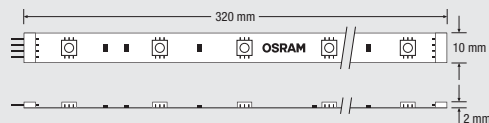

Uzstādīšana vienkārša un gudra!

LED DECO® FLEX ir ļoti vienkārši uzstādīt. Ar šķērēm nogrieziet sev vēlamo garumu un piestipriniet ar integrēto līmlenti. Pateicoties dažādajiem savienojuma elementiem un LED gaismas sloksņu elastīgumam, ir iespējams neierobežot savu iztēli stūru un izliekumu noformēšanai. Turklāt, ja nepieciešams, jūs varat izveidot pat 3 metrus garu LED DECO® FLEX. Tādējādi jebkura mēbele vienā mirklī pārtop par neatkārtojamu gaismas objektu.

Radiet atmosfēru, nospiežot pulti.

Ar bezvadu pults palīdzību jūs varat mainīt LED DECO® FLEX krāsu, krāsu intensitāti un spilgtumu. Tādējādi atkarībā no jūsu noskaņojuma jebkurā mirklī varat mainīt gaismas atmosfēru dzīvojamā istabā – vienkārši nospiežot pults pogu.

Papildus elementu komplekts: gaismas akcentiem esošajai gaismas joslai.

LED DECO® FLEX pamata komplektā ir 3 gatavas LED sloksnes un aptuveni 320 mm garš savienotājs, tālvadības pults, barošanas ligzda un regulators – viss, kas jums nepieciešams, lai tās uzstādītu un lietotu. Un ar papildus elementu komplektu jūs jebkurā laikā varat LED gaismas joslu pagarināt, iegūstot līdz pat 3 metrus garu gaismas noskaņu!