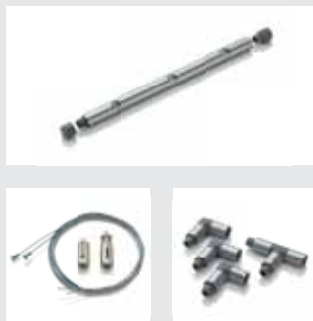

POWERstixx® papildu elementi,
POWERstixx® papildu komplekts,
POWERstixx® savienotāju komplekts

POWERstixx® – tā ir jauna daudzveidība. Gan kā lineāra griestu lampa, gan izveidota Y formā, piestiprināta virs galda vai pie sienas. LED gaismas sistēmu modulārās konstrukcijas un to vienkāršā un ātrā uzstādīšana sniedz daudzveidīgas gaismas risinājumu iespējas. POWERstixx® ir mūsdienīgs risinājums praktiski jebkuram apgaismojumam, kādu vēlaties panākt.