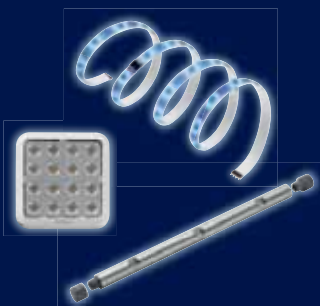

SEE THE WORLD IN A NEW LIGHT

OSRAM