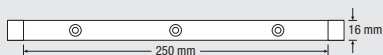

Daudzveidība

POWERstixx® komplekts

POWERstixx® papildu elementi,
POWERstixx® papildu komplekts,
POWERstixx® savienotāju komplekts

POWERstixx® – tā ir jauna daudzveidība. Gan kā lineāra griestu lampa, gan izveidota Y formā, piestiprināta virs galda vai pie sienas. LED gaismas sistēmu modulārās konstrukcijas un to vienkāršā un ātrā uzstādīšana sniedz daudzveidīgas gaismas risinājumu iespējas. POWERstixx® ir mūsdienīgs risinājums praktiski jebkuram apgaismojumam, kādu vēlaties panākt.