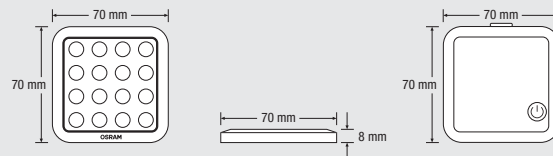

Gaismas katrā kaktiņā.

QOD® iederas visur. Ar dzidro LED gaismu ultraplānī, pie elektrības pievienojamie gaismekļi nodrošinās gaismu plauktos, skapjos vai arī nelielās telpās, kam nepieciešams labāks apgaismojums. Jūs vairs nekad negribēsiet atteikties no QOD®!